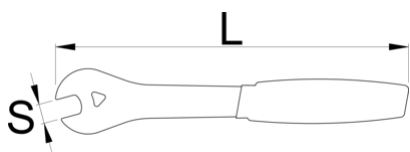

628518

S

15

L

270

A

3

201

* Изображения продуктов носят демонстрационный характер. Все размеры указаны в миллиметрах, вес в граммах.