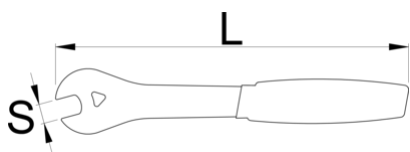

Ключ педальный

1613/2DP-US

Профили

Описание товара

- Лазерная резка из той же инструментальной стали, что и наш педальный гаечный ключ Pro shop, термообработанный для прочности и долговечности. Педальный гаечный ключ имеет эргономичную двойную рукоятку и достаточную длину рычага для комфортной работы, чтобы ослабить любые, крепко затянутые, педали. Хват на 15 мм вырезан на лазерной резке с точным и идеальным углом, чтобы помочь вам максимально легко ослабить педали.
- Изготовлен из инструментальной стали методом лазерной резки
- Термическая обработка для увеличения прочности и долговечности
- Комфортная, эргономичная двухкомпонентная рукоятка
- возможность увеличения длины плечевого ремня на 270мм
- Маленький и легкий, идеально подходит для инструментов и путешествий

628518

S

15

L

270

A

3

201

* Изображения продуктов носят демонстрационный характер. Все размеры указаны в миллиметрах, вес в граммах.