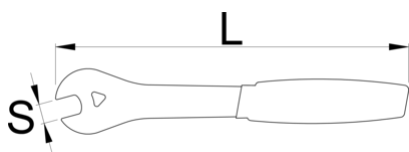

Клуч за педала

1613/2DP-US

Profiles

Product features

- Ласерски исечен од ист челичен алат како и нашиот Pro Shop клуч за педали, термички обработен за цврстина и издржливост. Клучот за педали се одликува со двојно спуштена рачка во ергономски облик за удобност и доволно моќ за да ги олабави сите затегнати педали. Отворот од 15мм е ласерски пресечен со прецизност и совршен агол за да ви помогне да ги олабавите педалите што е можно полесно.
- Направен од челик со ласерско сечење
- Термички обработен за сила и трајни перформанси
- Двојно потопена ергономска рачка за поголема удобност
- 270мм должина за дополнителна моќност
- Мала и лесна тежина, идеален за во торба и за патување

628518

S

15

L

270

A

3

201

* Сликите на производите се симболични. Сите димензии се во мм, тежината е во грамови. Сите наведени димензии може да се разликуваат во ниво на толеранција