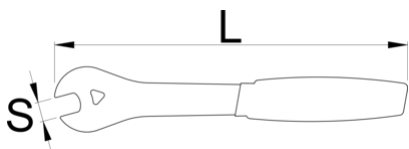

Klíč na pedál

1613/2DP-US

Profily

Vlastnosti produktu

- Laserem řezané ze stejné nástrojové oceli jako náš pedálový klíč Pro shop, tepelně zpracované pro pevnost a trvanlivost. Klíč na pedály je vybaven ergonomicky tvarovanou dvojitě máčenou rukojetí pro pohodlí a dostatečnou páku k uvolnění všech silně utažených pedálů. Otvor 15 mm je řezán laserem s přesností a dokonalým úhlem, aby vám pomohl uvolnit pedály co nejjednoduší.
- Vyrobeno laserovým řezáním z nástrojové oceli
- Tepelně upraveno pro pevnost a trvalý výkon
- Dvojitě máčené ergonomické držadlo pro uživatelské pohodlí
- Délka 270 mm pro extra páku
- Malá hmotnost, ideální pro sadu nástrojů a cestování

628518

S

15

L

270

A

3

201

* Obrázky produktů jsou symbolické. Všechny rozměry jsou v mm a hmotnost v gramech. Všechny uvedené rozměry se mohou lišit v toleranci.