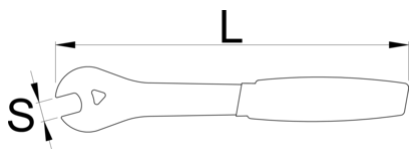

Klíč na pedál

1613/2DP-US

Profily

Vlastnosti produktu

- Laserem řezané ze stejné nástrojové oceli jako náš pedálový klíč Pro shop, tepelně zpracované pro pevnost a trvanlivost. Klíč na pedály je vybaven ergonomicky tvarovanou dvojitě máčenou rukojetí pro pohodlí a dostatečnou páku k uvolnění všech silně utažených pedálů. Otvor 15 mm je řezán laserem s přesností a dokonalým úhlem, aby vám pomohl uvolnit pedály co nejjednoduší.
- Vyrobeno laserovým řezáním z nástrojové oceli
- Tepelně upraveno pro pevnost a trvalý výkon
- Dvojitě máčené ergonomické držadlo pro uživatelské pohodlí
- Délka 270 mm pro extra páku
- Malá hmotnost, ideální pro sadu nástrojů a cestování

628518

S

15

L

270

A

3

201

* Obrázky produktů jsou symbolické. Všechny rozměry jsou v mm a hmotnost v gramech. Všechny uvedené rozměry se mohou lišit v toleranci.