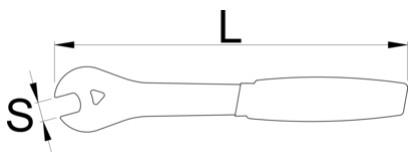

Ключ за педали

1613/2DP-US

Профили

Параметри на продукта

- Лазерно изрязан от същата инструментална стомана като нашия ключ за педали Pro shop, термично обработен за здравина и издръжливост. Ключът за педали разполага с ергономично оформена двойно изолирана дръжка за комфорт и достатъчно дълъг лост, за да се разхлабят всички трудно затегнати педали. 15 мм отвор е лазерно изрязан, с прецизност и перфектен ъгъл, за да ви помогне да разхлабите педалите възможно най-лесно.
- Изработен от лазерно отрязана инструментална стомана
- Термично обработен за здравина и продължителна работа
- Ергономични дръжки двойно покритие за по-голям комфорт
- 270 мм дължина за допълнителен лост
- Малък и лек, идеален за кутия с инструменти или пътувания

628518

S

15

L

270

A

3

201

* Снимките на продуктите са символични. Всички размери са в мм., теглото е в грамове .