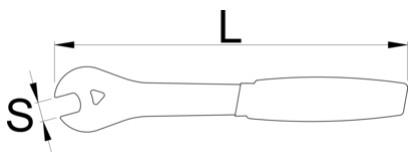

628518

S

15

L

270

A

3

201

* Снимките на продуктите са символични. Всички размери са в мм., теглото е в грамове .