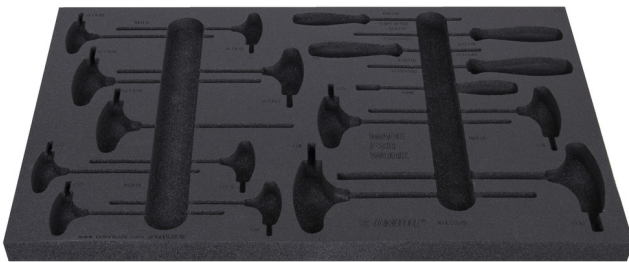

SOS ложемент для набора инструментов 1600SOS19

v1600SOS19

629210

L

564

B

364

H

30

138

* Изображения продуктов носят демонстрационный характер. Все размеры указаны в миллиметрах, вес в граммах.