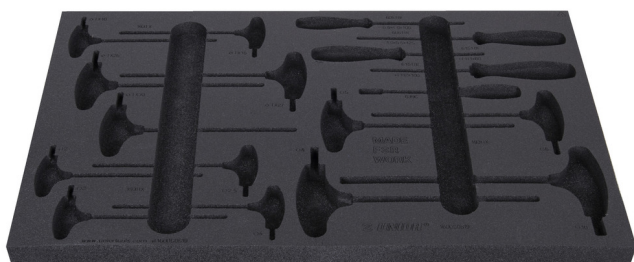

SOS tool tray for 1600SOS19

v1600SOS19

629210

L

564

B

364

H

30

138

* Imaginea produsului este simbolica. Toate dimensiunile sunt exprimate în mm, greutatea în grame.