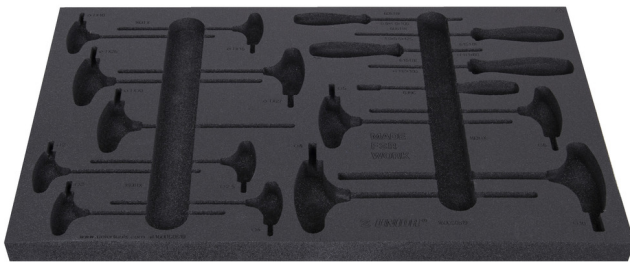

SOS tool tray for 1600SOS19

vl1600SOS19

629210

L

564

B

364

H

30

138

* Imaginea produsului este simbolica. Toate dimensiunile sunt exprimate în mm, greutatea în grame.