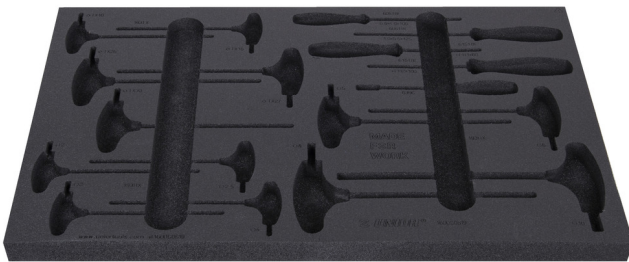

SOS tool tray for 1600SOS19

vl1600SOS19

629210

L

564

B

364

H

30

138

* Afbeeldingen van producten zijn symbolisch. Alle afmetingen zijn in mm en gewicht in gram. Alle vermelde afmetingen kunnen variëren in tolerantie.