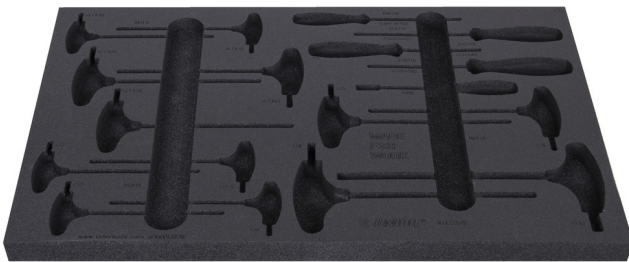

# SOS tool tray for 1600SOS19

vl1600SOS19

629210

L

564

B

364

H

30

138

\* Afbeeldingen van producten zijn symbolisch. Alle afmetingen zijn in mm en gewicht in gram. Alle vermelde afmetingen kunnen variëren in tolerantie.