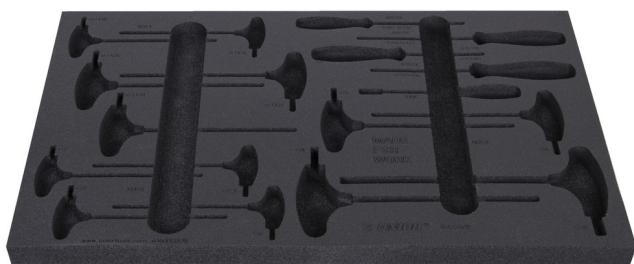

# Vassoio portautensili SOS per 1600SOS19

VI1600SOS19

629210

L

564

B

364

H

30

138

\* Le immagini dei prodotti sono puramente simboliche. Tutte le dimensioni sono in mm, peso in grammi.