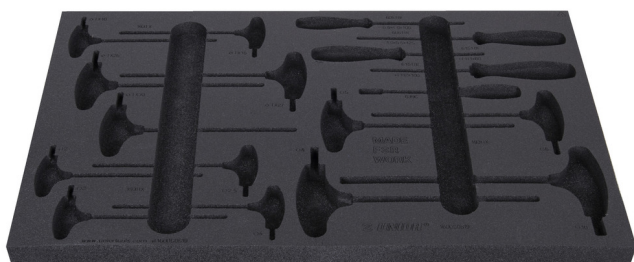

# SOS tool tray for 1600SOS19

v1600SOS19

629210

L

564

B

364

H

30

138

\* Slike proizvoda su simbolične. Sve dimenzije su u mm, masa je u g.