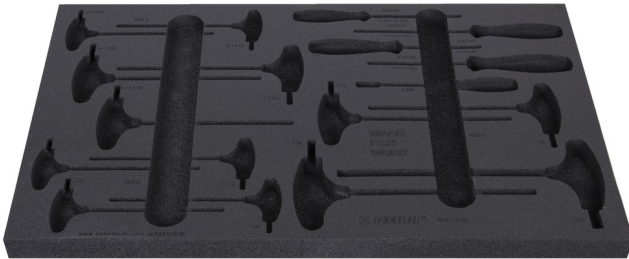

SOS tool tray for 1600SOS19

v1600SOS19

629210

L

564

B

364

H

30

138

* Slike proizvoda su simbolične. Sve dimenzije su u mm, masa je u g.