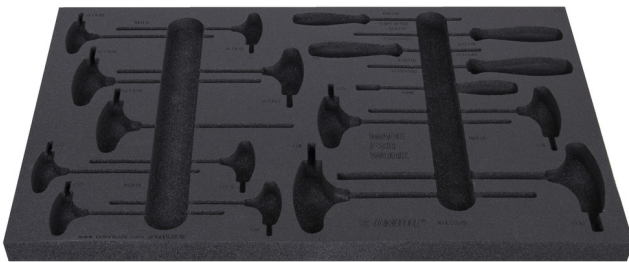

SOS tool tray for 1600SOS19

v1600SOS19

629210

L

564

B

364

H

30

138

* Slike proizvoda su simbolične. Sve dimenzije su u mm, masa je u g.