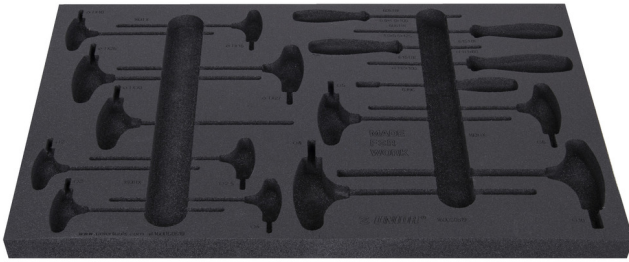

# SOS tool tray for 1600SOS19

v1600SOS19

629210

L

564

B

364

H

30

138

\* Slike proizvoda su simbolične. Sve dimenzije su u mm, masa je u g.