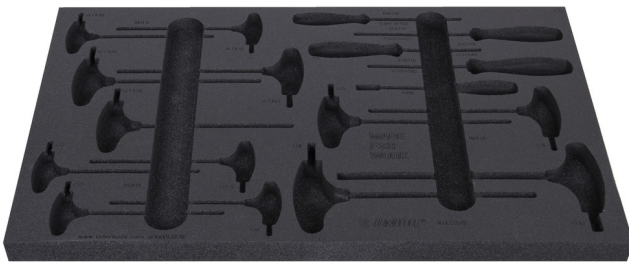

# SOS tool tray for 1600SOS19

v1600SOS19

629210

L

564

B

364

H

30

138

\* Slike proizvoda su simbolične. Sve dimenzije su u mm, masa je u g.