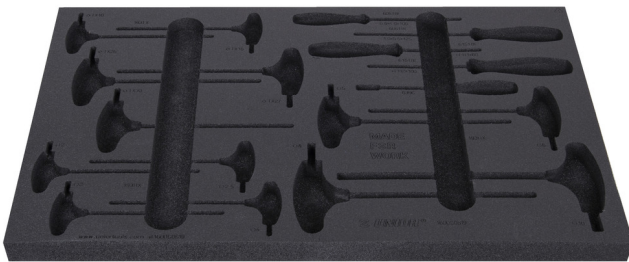

SOS tool tray for 1600SOS19

VI1600SOS19

629210

L

564

B

364

H

30

138

* Afbeeldingen van producten zijn symbolisch. Alle afmetingen zijn in mm, en het gewicht in grammen. Alle vermelde afmetingen kunnen variëren in tolerantie.