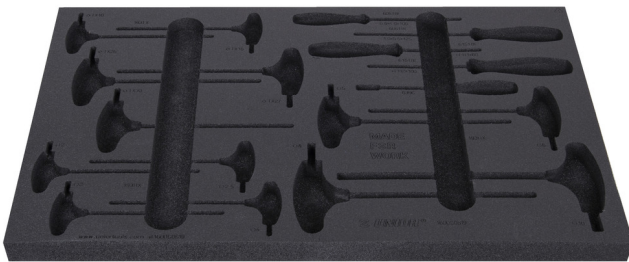

# SOS tool tray for 1600SOS19

vl1600SOS19

629210

L

564

B

364

H

30

138

\* Afbeeldingen van producten zijn symbolisch. Alle afmetingen zijn in mm, en het gewicht in grammen. Alle vermelde afmetingen kunnen variëren in tolerantie.