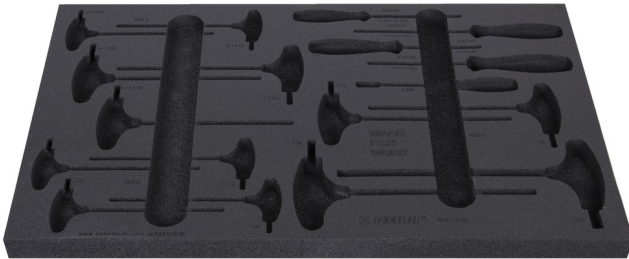

SOS tool tray for 1600SOS19

v1600SOS19

629210

L

564

B

364

H

30

138

* Imazhet e produkteve janë simbolike. Të gjitha dimensionet janë në mm, pesha në gram. Të gjitha dimensionet e listuara mund të ndryshojnë në tolerancë.