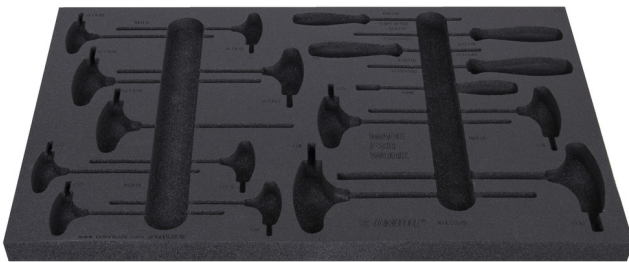

SOS tool tray for 1600SOS19

v1600SOS19

629210

L

564

B

364

H

30

138

* Imazhet e produkteve janë simbolike. Të gjitha dimensionet janë në mm, pesha në gram. Të gjitha dimensionet e listuara mund të ndryshojnë në tolerancë.