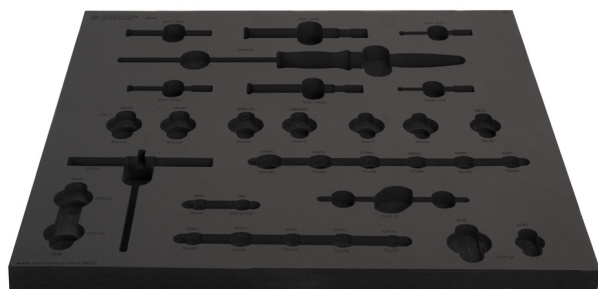

# Empty tray for SET-2600E

VI-2600E

## Profile

628120

250

\* Imaginea produsului este simbolica. Toate dimensiunile sunt exprimate în mm, greutatea în grame.