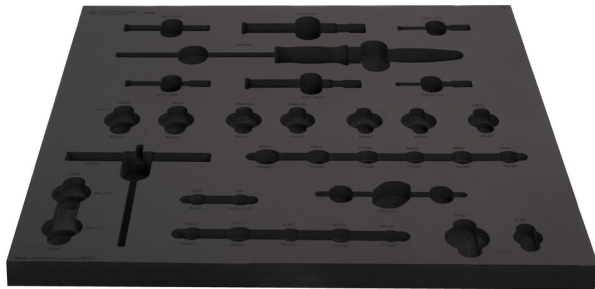

# Empty tray for SET-2600E

vl-2600E

## Profielen

628120

250

\* Afbeeldingen van producten zijn symbolisch. Alle afmetingen zijn in mm en gewicht in gram. Alle vermelde afmetingen kunnen variëren in tolerantie.