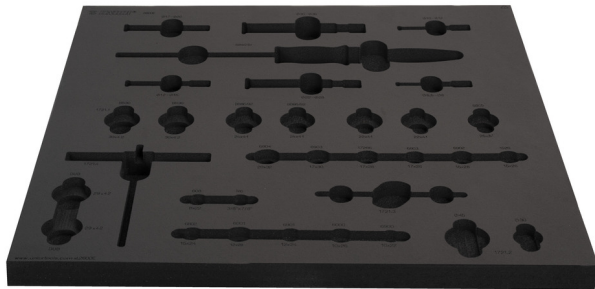

# Empty tray for SET-2600E

vl-2600E

## Profili

628120

250

\* Slike proizvoda su simbolične. Sve dimenzije su u mm, masa je u g.