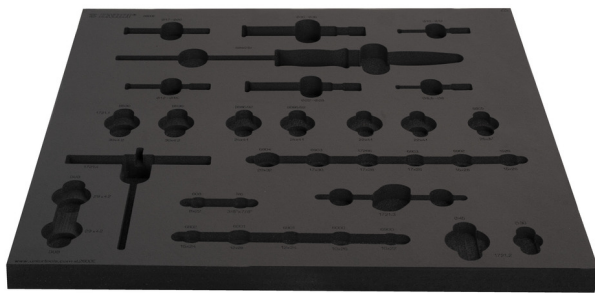

# Leeres Organisationsfach für SET-2600E

VI-2600E

## Profile

---

628120

250

\* Bilder von Produkten sind Symbolfotos. Abmessungen sind in mm, Gewichte in Gramm.