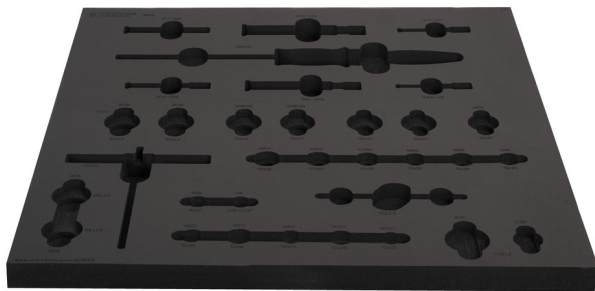

# Empty tray for SET-2600E

vl-2600E

## Profili

628120

250

\* Slike proizvoda su simbolične. Sve dimenzije su u mm, masa je u g.