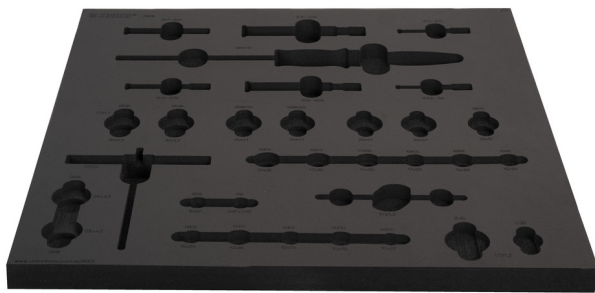

Leeres Organisationsfach für SET-2600E

VI-2600E

Profile

628120

250

* Bilder von Produkten sind Symbolfotos. Abmessungen sind in mm, Gewichte in Gramm.