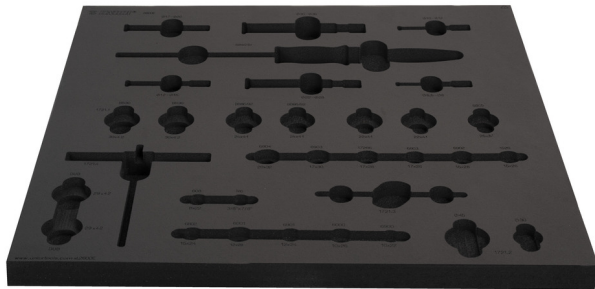

# Empty tray for SET-2600E

VI-2600E

## Profiles

628120

250

\* Imazhet e produkteve janë simbolike. Të gjitha dimensionet janë në mm, pesha në gram. Të gjitha dimensionet e listuara mund të ndryshojnë në tolerancë.