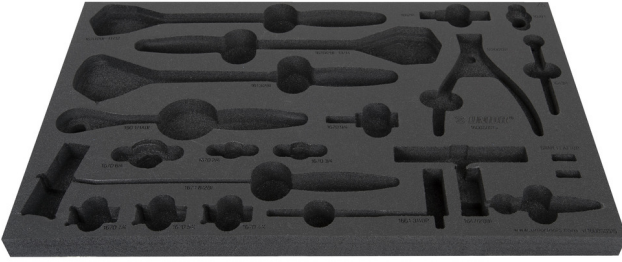

SOS tool tray for 1600SOS17

v1600SOS17

Profiles

629206

L

564

B

364

H

30

126

* Ürünlerin resimleri semboliktir. Bütün boyutlar mm ve ağırlık gram cinsindedir.