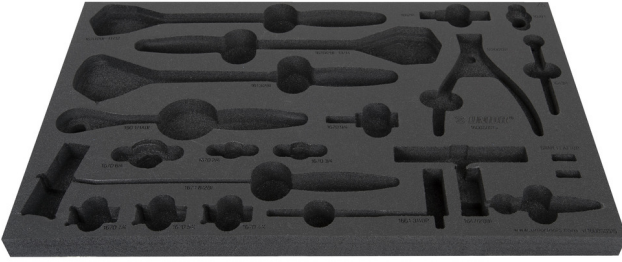

# SOS tool tray for 1600SOS17

v1600SOS17

## Profiles

629206

L

564

B

364

H

30

126

\* Ürünlerin resimleri semboliktir. Bütün boyutlar mm ve ağırlık gram cinsindedir.