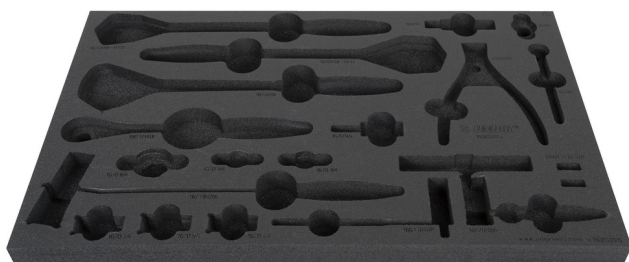

# SOS tool tray for 1600SOS17

Hidden

v1600SOS17

## Profiles

	L	B	H	
629206	564	364	30	126

\* Obrázky sú symbolické. Všetky rozmery sú v mm, hmotnosť je v g. Všetky udané rozmery sa môžu líšiť v rámci tolerancie.