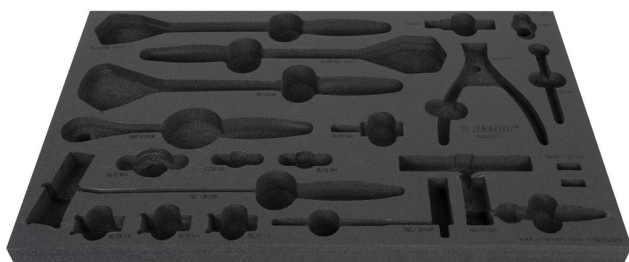

# SOS tool tray for 1600SOS17

v1600SOS17

## Profiles

	L	B	H	
629206	564	364	30	126

\* Obrázky sú symbolické. Všetky rozmery sú v mm, hmotnosť je v g. Všetky udané rozmery sa môžu líšiť v rámci tolerancie.