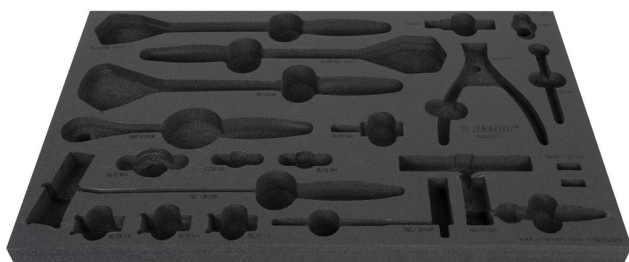

SOS tool tray for 1600SOS17

v1600SOS17

Profiles

	L	B	H	
629206	564	364	30	126

* Obrázky sú symbolické. Všetky rozmery sú v mm, hmotnosť je v g. Všetky udané rozmery sa môžu líšiť v rámci tolerancie.