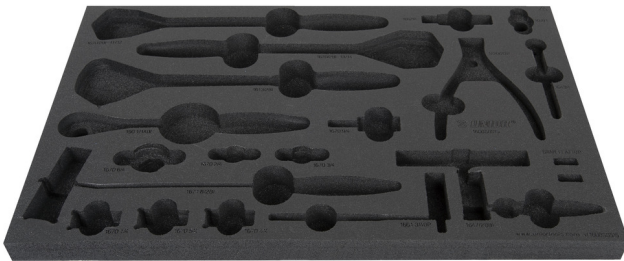

# SOS ложемент для набора инструментов 1600SOS17

v1600SOS17

## Профили

	L	B	H	
629206	564	364	30	126

\* Изображения продуктов носят демонстрационный характер. Все размеры указаны в миллиметрах, вес в граммах.