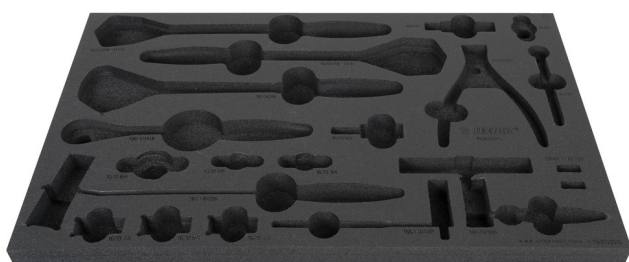

# SOS ложемент для набора инструментов 1600SOS17

v1600SOS17

## Профили

	L	B	H	
629206	564	364	30	126

\* Изображения продуктов носят демонстрационный характер. Все размеры указаны в миллиметрах, вес в граммах.