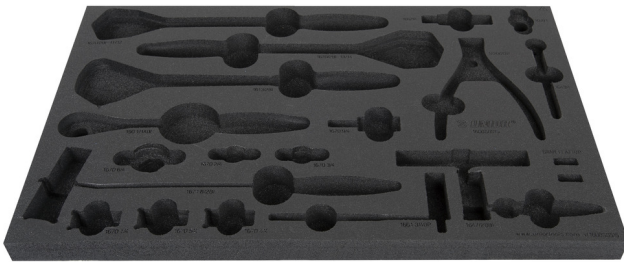

# SOS tool tray for 1600SOS17

v1600SOS17

## Profile

	L	B	H	
629206	564	364	30	126

\* Imaginea produsului este simbolica. Toate dimensiunile sunt exprimate în mm, greutatea în grame.