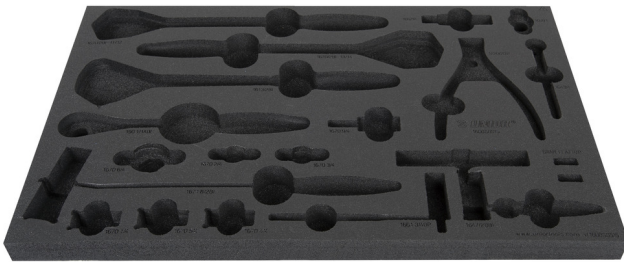

SOS tool tray for 1600SOS17

v1600SOS17

Profile

	L	B	H	
629206	564	364	30	126

* Imaginea produsului este simbolica. Toate dimensiunile sunt exprimate în mm, greutatea în grame.