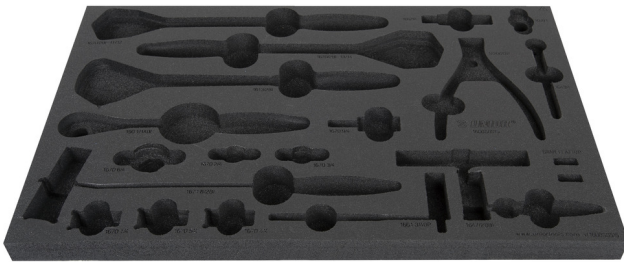

SOS tool tray for 1600SOS17

v1600SOS17

Profielen

	L	B	H	
629206	564	364	30	126

* Afbeeldingen van producten zijn symbolisch. Alle afmetingen zijn in mm en gewicht in gram. Alle vermelde afmetingen kunnen variëren in tolerantie.