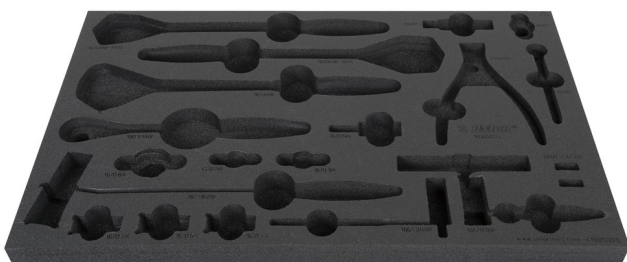

# Vassoio portautensili SOS per 1600SOS17

VI1600SOS17

Profili

---

629206

L

564

B

364

H

30

126

\* Le immagini dei prodotti sono puramente simboliche. Tutte le dimensioni sono in mm, peso in grammi.