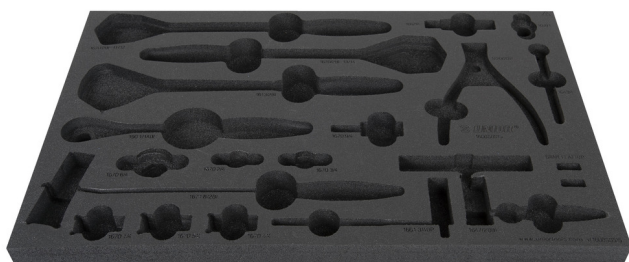

# SOS tool tray for 1600SOS17

v1600SOS17

## Profilok

	L	B	H	
629206	564	364	30	126

\* A termékeképek illusztrációk. Minden feltüntetett méret milliméterben, a tömegek grammban. Az összes feltüntetett méret eltérhet a toleranciának megfelelően.