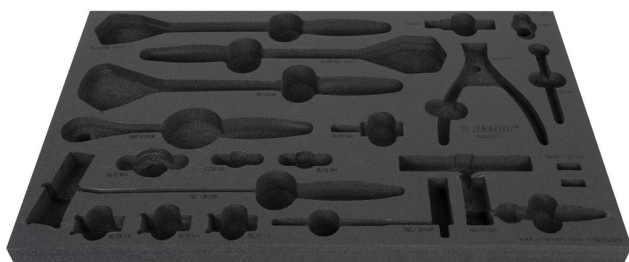

# SOS tool tray for 1600SOS17

v1600SOS17

## Profilok

	L	B	H	
629206	564	364	30	126

\* A termékeképek illusztrációk. Minden feltüntetett méret milliméterben, a tömegek grammokban. Az összes feltüntetett méret eltérhet a toleranciának megfelelően.