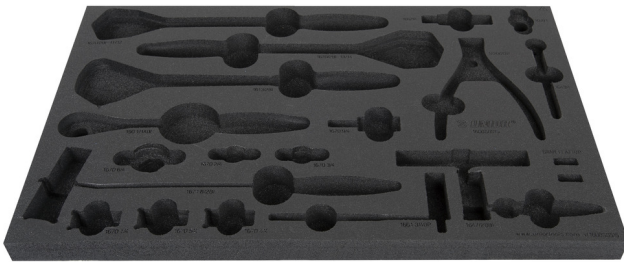

SOS tool tray for 1600SOS17

v1600SOS17

Profili

	L	B	H	
629206	564	364	30	126

* Slike proizvoda su simbolične. Sve dimenzije su u mm, masa je u g.