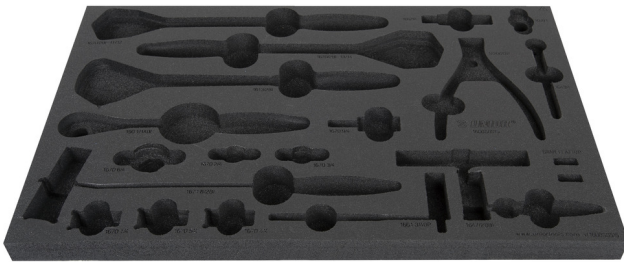

SOS tool tray for 1600SOS17

v1600SOS17

Profili

629206

L

564

B

364

H

30

126

* Slike proizvoda su simbolične. Sve dimenzije su u mm, masa je u g.