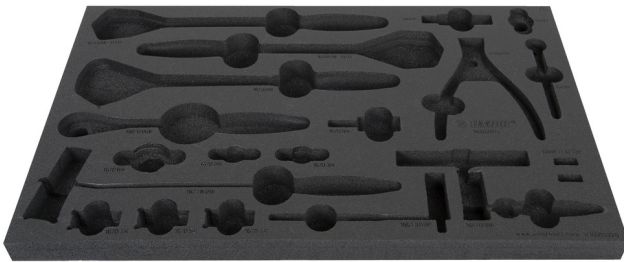

SOS tool tray for 1600SOS17

v1600SOS17

Προφίλ

	L	B	H	
629206	564	364	30	126

* Οι εικόνες των προϊόντων είναι συμβολικές. Όλες οι διαστάσεις είναι σε mm, το βάρος είναι σε γραμμάρια. Όλες οι αναφερόμενες διαστάσεις μπορεί να διαφέρουν σε ανοχές.