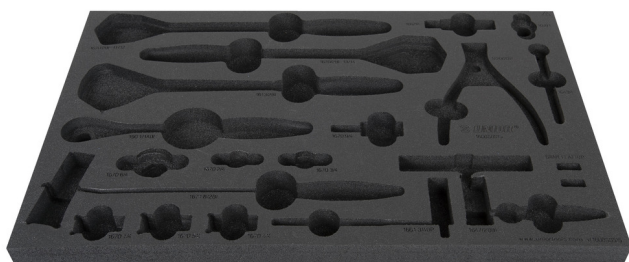

SOS tool tray for 1600SOS17

v1600SOS17

Profili

629206

L

564

B

364

H

30

126

* Slike proizvoda su simbolične. Sve dimenzije su u mm, masa je u g.