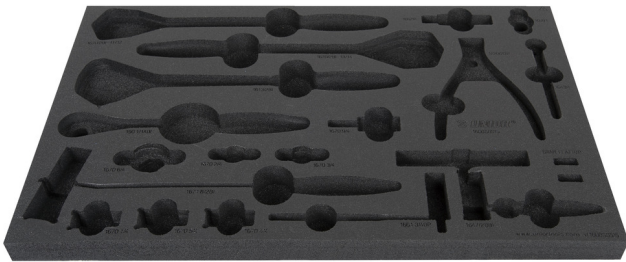

SOS tool tray for 1600SOS17

v1600SOS17

Profili

629206

L

564

B

364

H

30

126

* Slike proizvoda su simbolične. Sve dimenzije su u mm, masa je u g.