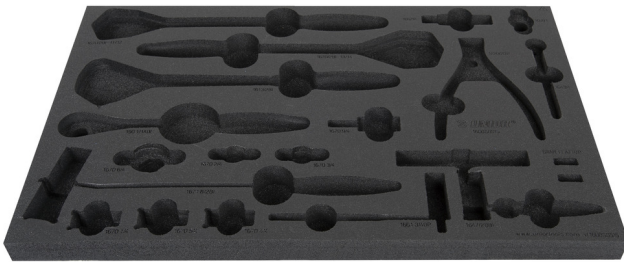

# SOS tool tray for 1600SOS17

v1600SOS17

## Profili

	L	B	H	
629206	564	364	30	126

\* Slike proizvoda su simbolične. Sve dimenzije su u mm, masa je u g.