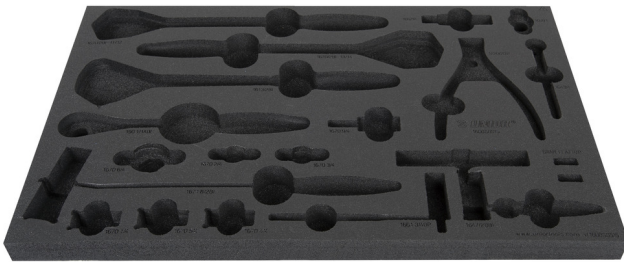

SOS tool tray for 1600SOS17

v1600SOS17

Profielen

	L	B	H	
629206	564	364	30	126

* Afbeeldingen van producten zijn symbolisch. Alle afmetingen zijn in mm, en het gewicht in grammen. Alle vermelde afmetingen kunnen variëren in tolerantie.