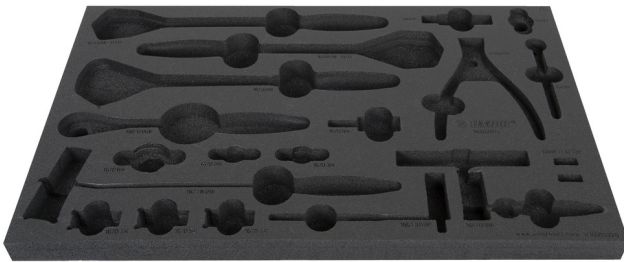

SOS tool tray for 1600SOS17

v1600SOS17

Profiles

	L	B	H	
629206	564	364	30	126

* Imazhet e produkteve janë simbolike. Të gjitha dimensionet janë në mm, pesha në gram. Të gjitha dimensionet e listuara mund të ndryshojnë në tolerancë.