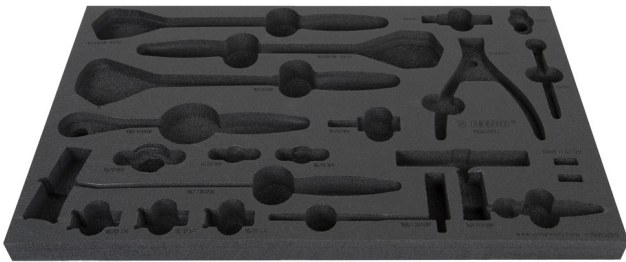

# SOS tool tray for 1600SOS17

v1600SOS17

## Profiles

	L	B	H	
629206	564	364	30	126

\* Imazhet e produkteve janë simbolike. Të gjitha dimensionet janë në mm, pesha në gram. Të gjitha dimensionet e listuara mund të ndryshojnë në tolerancë.