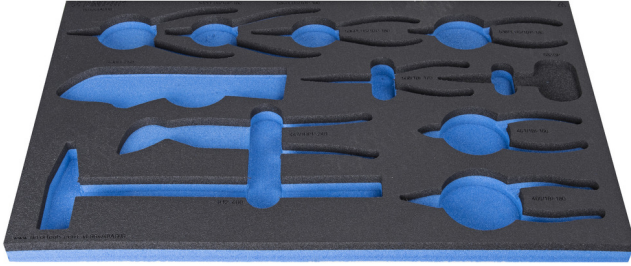

SOS tool tray for 964/48ASOS

VI964/48ASOS

Profiles

Product features

- malzeme: düşük yoğunluklu polietilen köpük
- Tool tray dimension: 564 x 364 x 30 mm
- Compatible with drawers of Eurostyle, Eurovision, Euromotion, Europlus and Hercules (front drawers) line

626817

L

564

B

364

H

30

136

* Ürünlerin resimleri semboliktir. Bütün boyutlar mm ve ağırlık gram cinsindedir.