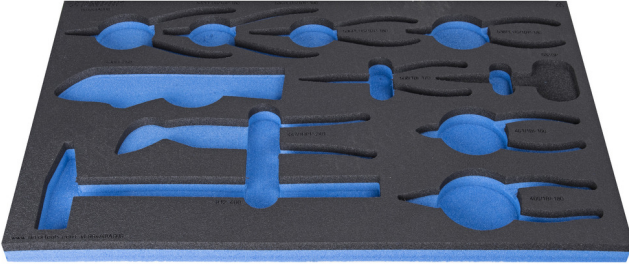

SOS tool tray for 964/48ASOS

VI964/48ASOS

Profiles

Product features

- malzeme: düşük yoğunluklu polietilen köpük
- Tool tray dimension: 564 x 364 x 30 mm
- Compatible with drawers of Eurostyle, Eurovision, Euromotion, Europlus and Hercules (front drawers) line

626817

L

564

B

364

H

30

136

* Ürünlerin resimleri semboliktir. Bütün boyutlar mm ve ağırlık gram cinsindedir.