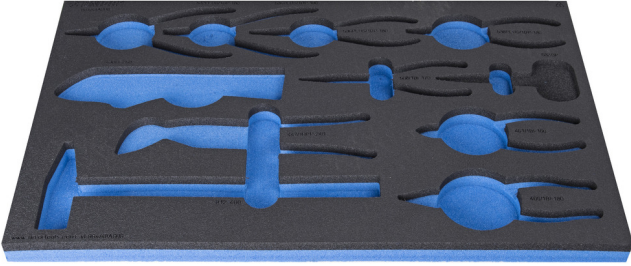

SOS tool tray for 964/48ASOS

VI964/48ASOS

Profiles

Product features

- malzeme: düşük yoğunluklu polietilen köpük
- Tool tray dimension: 564 x 364 x 30 mm
- Compatible with drawers of Eurostyle, Eurovision, Europlus and Hercules (front drawers) line

940E
940EV
920PLUS

3/3

564 x 364 x 30

L

B

H

626817

564

364

30

136

* Ürünlerin resimleri semboliktir. Bütün boyutlar mm ve ağırlık gram cinsindedir.