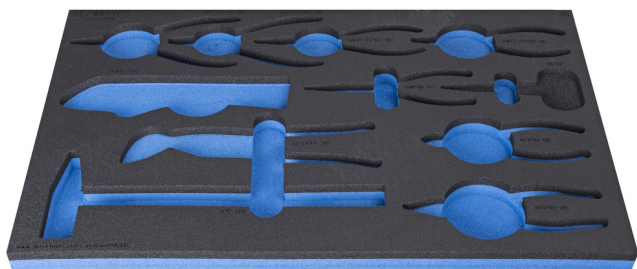

Vložek SOS za 964/48A

VI964/48ASOS

Profili

Atributi izdelka

- material: polietilenska pena
- Dimenzija vložka: 564 x 364 x 30 mm
- Za predale vozičkov Eurostyle, Eurovision, Euromotion, Europlus in Hercules (sprednji predali)

626817

L

564

B

364

H

30

136