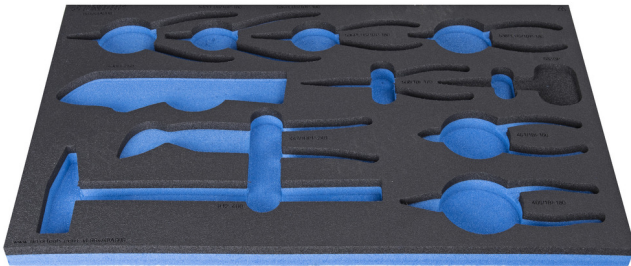

SOS tool tray for 964/48ASOS

VI964/48ASOS

Profile

Caracteristicile produsului

- material: spuma polietilena de joasa densitate
- Tool tray dimension: 564 x 364 x 30 mm
- Compatible with drawers of Eurostyle, Eurovision, Euromotion, Europlus and Hercules (front drawers) line

626817

L

564

B

364

H

30

136

* Imaginea produsului este simbolica. Toate dimensiunile sunt exprimate în mm, greutatea în grame.