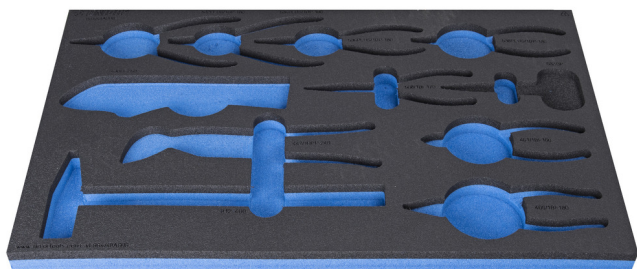

SOS tool tray for 964/48ASOS

VI964/48ASOS

Profile

Caracteristicile produsului

- material: spuma polietilena de joasa densitate
- Tool tray dimension: 564 x 364 x 30 mm
- Compatible with drawers of Eurostyle, Eurovision, Europlus and Hercules (front drawers) line

626817

L

564

B

364

H

30

136

* Imaginea produsului este simbolica. Toate dimensiunile sunt exprimate în mm, greutatea în grame.