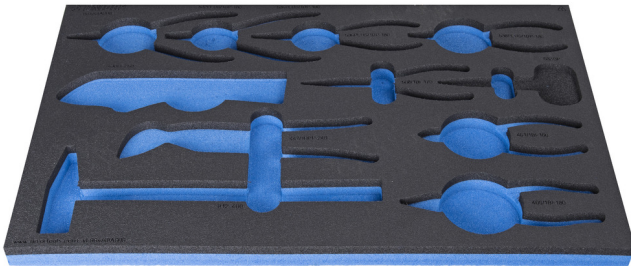

SOS tool tray for 964/48ASOS

VI964/48ASOS

Profielen

Product attributen

- materiaal: polyethyleenschuim met lage dichtheid
- Tool tray dimension: 564 x 364 x 30 mm
- Compatible with drawers of Eurostyle, Eurovision, Euromotion, Europlus and Hercules (front drawers) line

626817

L

564

B

364

H

30

136

* Afbeeldingen van producten zijn symbolisch. Alle afmetingen zijn in mm en gewicht in gram. Alle vermelde afmetingen kunnen variëren in tolerantie.