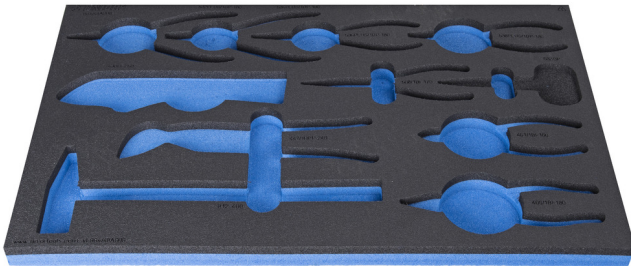

SOS tool tray for 964/48ASOS

VI964/48ASOS

Profielen

Product attributen

- materiaal: polyethyleenschuim met lage dichtheid
- Tool tray dimension: 564 x 364 x 30 mm
- Compatible with drawers of Eurostyle, Eurovision, Europlus and Hercules (front drawers) line

626817

L

564

B

364

H

30

136

* Afbeeldingen van producten zijn symbolisch. Alle afmetingen zijn in mm en gewicht in gram. Alle vermelde afmetingen kunnen variëren in tolerantie.