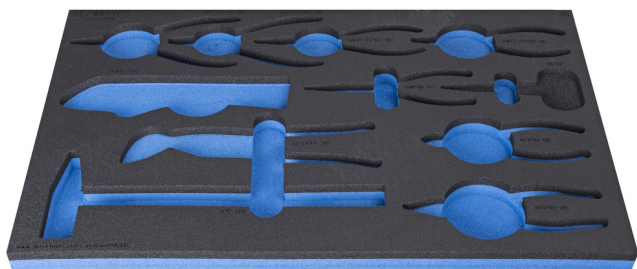

SOS tool tray for 964/48ASOS

VI964/48ASOS

Profilok

Termékjellemzők

- anyaga: kis sűrűségű polietilén hab
- szerszámtálca mérete: 564 x 364 x 30 mm
- kompatibilis az Eurostyle, Eurovision, Euromotion, Europlus és Hercules sorozattal (előoldali fiókok)

626817

L

564

B

364

H

30

136