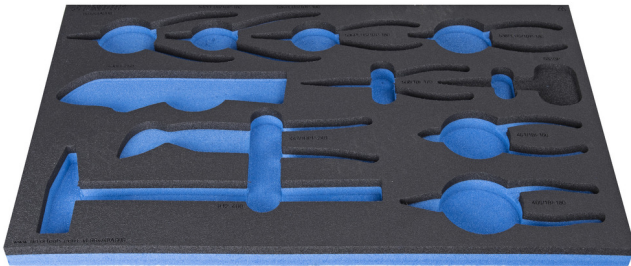

SOS tool tray for 964/48ASOS

VI964/48ASOS

Προφίλ

Χαρακτηριστικά προϊόντος

- Υλικό :αφρός πολυαιθυλενίου χαμηλής πυκνότητας
- Διαστάσεις δίσκου εργαλείων: 564 x 364 x 30 mm
- Συμβατό με συρτάρια της σειράς Eurostyle, Eurovision, Europlus και Hercules (μπροστινά συρτάρια).

626817

L

564

B

364

H

30

136

* Οι εικόνες των προϊόντων είναι συμβολικές. Όλες οι διαστάσεις είναι σε mm, το βάρος είναι σε γραμμάρια. Όλες οι αναφερόμενες διαστάσεις μπορεί να διαφέρουν σε ανοχές.