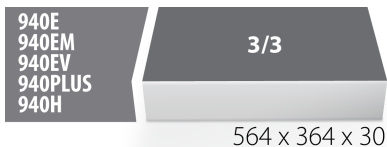

SOS tool tray for 964/48ASOS

VI964/48ASOS

Προφίλ

Χαρακτηριστικά προϊόντος

- Υλικό :αφρός πολυαιθυλενίου χαμηλής πυκνότητας
- Διαστάσεις δίσκου εργαλείων: 564 x 364 x 30 mm
- Συμβατό με συρτάρια της σειράς Eurostyle, Eurovision, Euromotion, Europlus και Hercules (μπροστινά συρτάρια).

626817

L

564

B

364

H

30

136

* Οι εικόνες των προϊόντων είναι συμβολικές. Όλες οι διαστάσεις είναι σε mm, το βάρος είναι σε γραμμάρια. Όλες οι αναφερόμενες διαστάσεις μπορεί να διαφέρουν σε ανοχές.