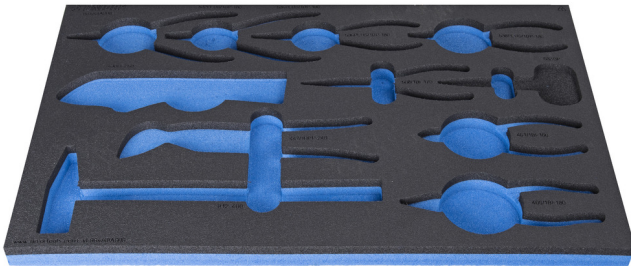

SOS tool tray for 964/48ASOS

VI964/48ASOS

Προφίλ

Χαρακτηριστικά προϊόντος

- Υλικό :αφρός πολυαιθυλενίου χαμηλής πυκνότητας
- Διαστάσεις δίσκου εργαλείων: 564 x 364 x 30 mm
- Συμβατό με συρτάρια της σειράς Eurostyle, Eurovision, Euromotion, Europlus και Hercules (μπροστινά συρτάρια).

626817

L

564

B

364

H

30

136

* Οι εικόνες των προϊόντων είναι συμβολικές. Όλες οι διαστάσεις είναι σε mm, το βάρος είναι σε γραμμάρια. Όλες οι αναφερόμενες διαστάσεις μπορεί να διαφέρουν σε ανοχές.