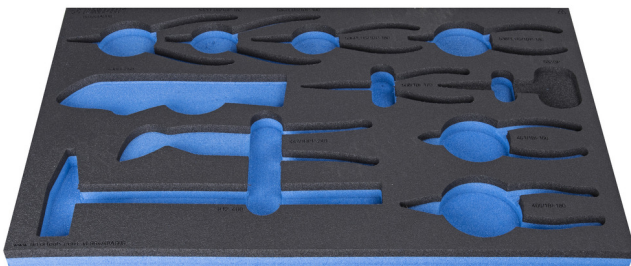

Leeres Organisationsfach für 964/48ASOS

VI964/48ASOS

Profile

Produkteigenschaften

- Material: weicher Polyethylenschaum
- Abmessungen Werkzeugeinsätze: 564 x 364 x 30 mm
- Für die Schubladen Eurostyle, Eurovision, Europlus and Hercules (vorne Schubladen) linie geeignet

626817

L

564

B

364

H

30

136

* Bilder von Produkten sind Symbolfotos. Abmessungen sind in mm, Gewichte in Gramm.