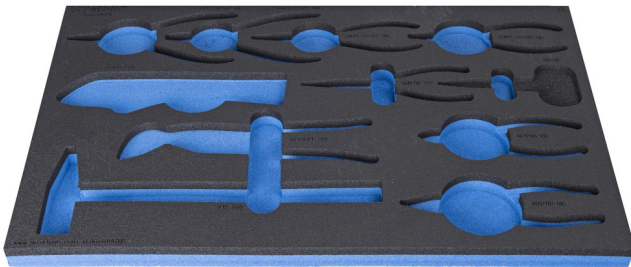

Leeres Organisationsfach für 964/48ASOS

VI964/48ASOS

Profile

Produkteigenschaften

- Material: weicher Polyethylenschaum
- Abmessungen Werkzeugeinsätze: 564 x 364 x 30 mm
- Für die Schubladen Eurostyle, Eurovision, Euromotion, Europlus and Hercules (vorne Schubladen) linie geeignet

626817

L

564

B

364

H

30

136