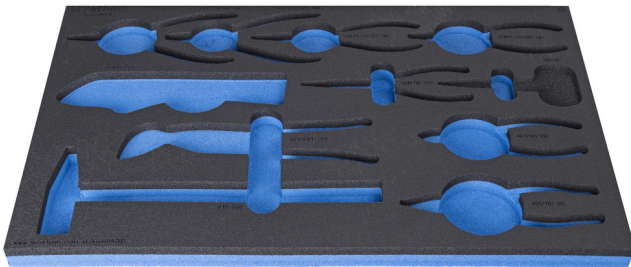

## Profile

## Produkteigenschaften

- Material: weicher Polyethylenschaum
- Abmessungen Werkzeugeinsätze: 564 x 364 x 30 mm
- Für die Schubladen Eurostyle, Eurovision, Euromotion, Europlus and Hercules (vorne Schubladen) linie geeignet

626817

L

564

B

364

H

30

136