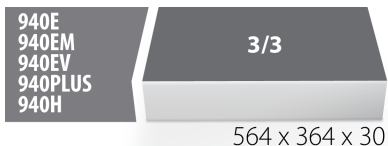

## Produkteigenschaften

- Material: weicher Polyethylenschaum
- Abmessungen Werkzeugeinsätze: 564 x 364 x 30 mm
- Für die Schubladen Eurostyle, Eurovision, Euromotion, Europlus and Hercules (vorne Schubladen) linie geeignet