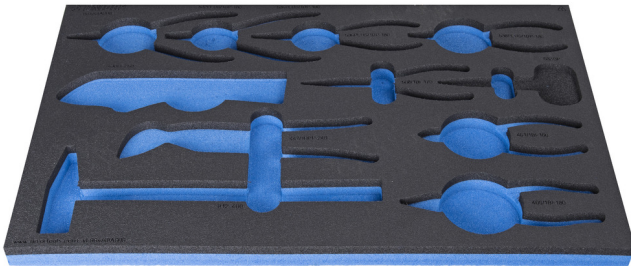

Module pour la référence 964/48ASOS

VI964/48ASOS

Profils

Description produit

- Matière : faible densité de mousse polyéthylène
- Dimension du module : 564 x 364 x 30 mm
- Compatible avec les tiroirs des gammes Eurostyle, Eurovision, Europlus et Hercules (tiroirs de devant)

626817

L

564

B

364

H

30

136