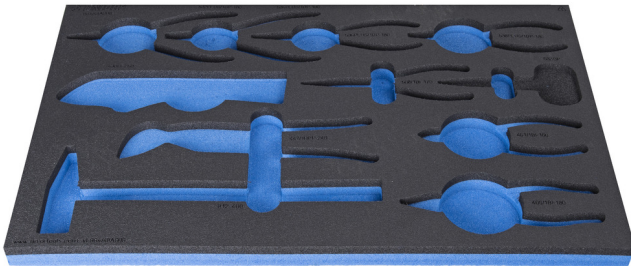

Module pour la référence 964/48ASOS

VI964/48ASOS

Profils

Description produit

- Matière : faible densité de mousse polyéthylène
- Dimensions du module : 564 x 364 x 30 mm
- Compatible avec les tiroirs des gammes Eurostyle, Eurovision, Euromotion, Europlus et Hercules (tiroirs de devant)

626817

L

564

B

364

H

30

136