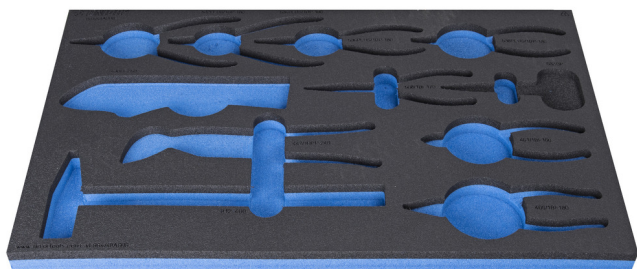

# Module pour la référence 964/48ASOS

VI964/48ASOS

## Profils

## Description produit

- Matière : faible densité de mousse polyéthylène
- Dimensions du module : 564 x 364 x 30 mm
- Compatible avec les tiroirs des gammes Eurostyle, Eurovision, Europlus et Hercules (tiroirs de devant)

626817

L

564

B

364

H

30

136