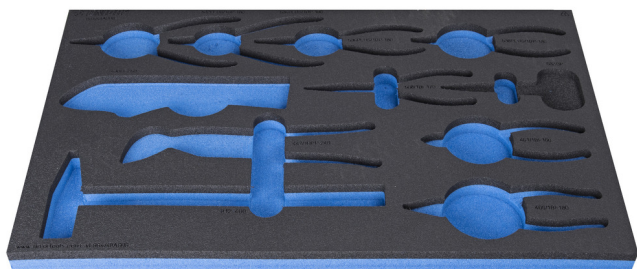

SOS tool tray for 964/48ASOS

VI964/48ASOS

Profili

Atributi proizvoda

- materijal: polietilenska pjena male gustoće
- Tool tray dimension: 564 x 364 x 30 mm
- Compatible with drawers of Eurostyle, Eurovision, Euromotion, Europlus and Hercules (front drawers) line

626817

L

564

B

364

H

30

136

* Slike proizvoda su simbolične. Sve dimenzije su u mm, masa je u g.