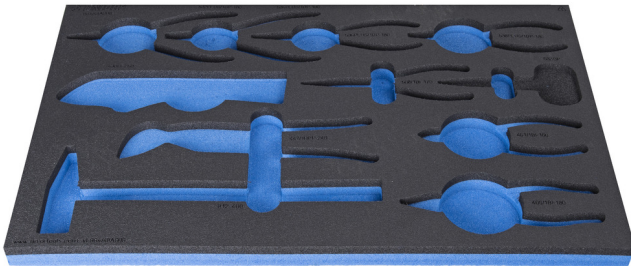

SOS tool tray for 964/48ASOS

VI964/48ASOS

Profielen

Product attributen

- material: low density polyethylene foam
- Tool tray dimension: 564 x 364 x 30 mm
- Compatible with drawers of Eurostyle, Eurovision, Euromotion, Europlus and Hercules (front drawers) line

626817

L

564

B

364

H

30

136

* Afbeeldingen van producten zijn symbolisch. Alle afmetingen zijn in mm, en het gewicht in grammen. Alle vermelde afmetingen kunnen variëren in tolerantie.