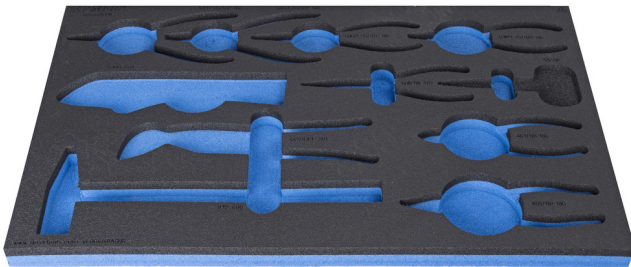

Leeres Organisationsfach für 964/48ASOS

VI964/48ASOS

Profile

Produkteigenschaften

- Material: weicher Polyethylenschaum
- Abmessungen Werkzeugeinsätze: 564 x 364 x 30 mm
- Für die Schubladen Eurostyle, Eurovision, Europlus and Hercules (vorne Schubladen) linie geeignet

626817

L

564

B

364

H

30

136

* Bilder von Produkten sind Symbolfotos. Abmessungen sind in mm, Gewichte in Gramm.