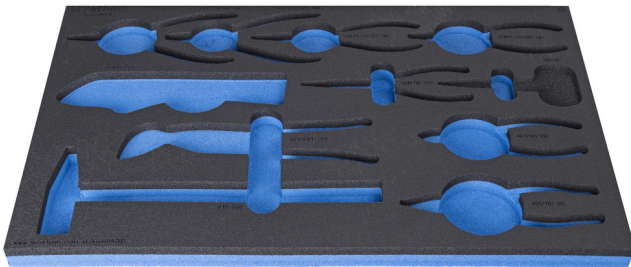

Leeres Organisationsfach für 964/48ASOS

VI964/48ASOS

Profile

Produkteigenschaften

- Material: weicher Polyethylenschaum
- Abmessungen Werkzeugeinsätze: 564 x 364 x 30 mm
- Für die Schubladen Eurostyle, Eurovision, Euromotion, Europlus and Hercules (vorne Schubladen) linie geeignet

626817

L

564

B

364

H

30

136

* Bilder von Produkten sind Symbolfotos. Abmessungen sind in mm, Gewichte in Gramm.