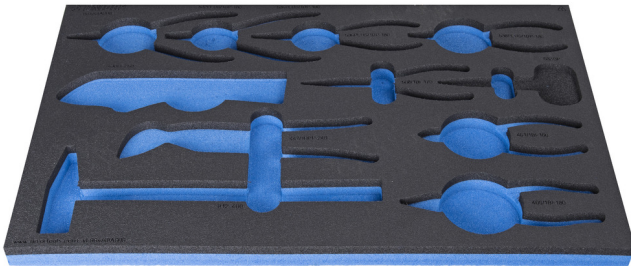

# SOS tool tray for 964/48ASOS

VI964/48ASOS

## Profiles

## Product features

- Materiali: ulët densitet shkumë polietilen
- Dimensionet e futjes: 564 x 364 x 30 mm
- Për sirtarët e karrocave Eurostyle, Eurovision, Euromotion, Europlus dhe Hercules (mbajtëse përpara)

626817

L

564

B

364

H

30

136