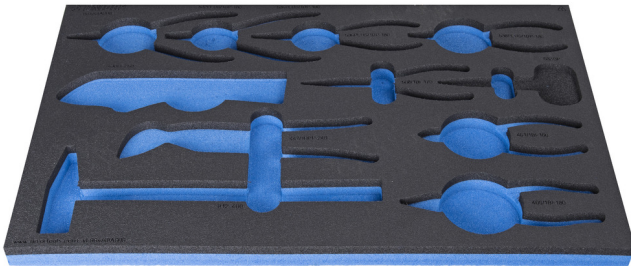

SOS tool tray for 964/48ASOS

VI964/48ASOS

Profiles

Product features

- Materiali: ulët densitet shkumë polietilen
- Dimensionet e futjes: 564 x 364 x 30 mm
- Për sirtarët e karrocave Eurostyle, Eurovision, Europlus dhe Hercules (mbajtëse përpara)

626817

L

564

B

364

H

30

136

* Imazhet e produkteve janë simbolike. Të gjitha dimensionet janë në mm, pesha në gram. Të gjitha dimensionet e listuara mund të ndryshojnë në tolerancë.