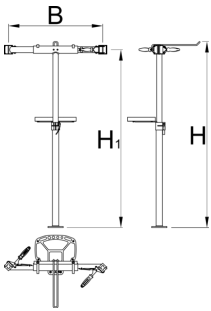

# Βάση Pro επισκευής ποδηλάτων με δύο σιαγόνες, χωρίς σταθερή πλάκα

Hidden

1693C1-US

Προφίλ

---

## Χαρακτηριστικά προϊόντος

- Η βάση επισκευής ποδηλάτων με δύο σιαγόνες προορίζεται για συνεργεία ποδηλάτων και πιο απαιτητικούς χρήστες
- Η βάση επιτρέπει τη παράλληλη εργασία δύο μηχανικών σε δύο ποδήλατα.
- Ο νέος, πλαστικός δίσκος επιτρέπει την αποθήκευση εργαλείων και ανταλλακτικών.
- Επιπλέον αξεσουάρ – Βάση ρολού χαρτιού.
- Κατάλληλο για σκελετούς διαμέτρου min. Ø24 mm και max. Ø32 mm.
- Stand is adjustable by height between 947 and 1570 mm.
- Αντικαθιστώμενα, ελαστικά καλύμματα σιαγόνων - 1693.11
- Η βάσεις επισκευής ποδηλάτων 1693C1, 1693CS1 και 1693CS2 είναι σχεδιασμένες για στήριξη στο πάτωμα ή στο ταβάνι

625016

11500

\* Οι εικόνες των προϊόντων είναι συμβολικές. Όλες οι διαστάσεις είναι σε mm, το βάρος είναι σε γραμμάρια. Όλες οι αναφερόμενες διαστάσεις μπορεί να διαφέρουν σε ανοχές.

## Ανταλλακτικά

Αλλασσόμενα ελαστικά καλύμματα σιαγόνων για το 1693.1, 2 τεμάχια/σετ

QR Lever for 1693A, 1693B, 1693C, 1693R, 1693RP

Bushing for repair stands for 1693A, 1693B, 1693C, 1693R, 1693RP, 2pcs set