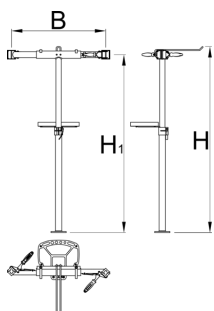

# Βάση Pro επισκευής ποδηλάτων με δύο σιαγόνες, χωρίς σταθερή πλάκα

1693C1-US

Προφίλ

---

Χαρακτηριστικά προϊόντος

- Η βάση επισκευής ποδηλάτων με δύο σιαγόνες προορίζεται για συνεργεία ποδηλάτων και πιο απαιτητικούς χρήστες
- Η βάση επιτρέπει τη παράλληλη εργασία δύο μηχανικών σε δύο ποδήλατα.
- Ο νέος, πλαστικός δίσκος επιτρέπει την αποθήκευση εργαλείων και ανταλλακτικών.
- Επιπλέον αξεσουάρ – Βάση ρολού χαρτιού.
- Κατάλληλο για σκελετούς διαμέτρου min. Ø24 mm και max. Ø32 mm.
- Stand is adjustable by height between 947 and 1570 mm.
- Αντικαθιστώμενα, ελαστικά καλύμματα σιαγόνων - 1693.11
- Η βάσεις επισκευής ποδηλάτων 1693C1, 1693CS1 και 1693CS2 είναι σχεδιασμένες για στήριξη στο πάτωμα ή στο ταβάνι

625016

11500

\* Οι εικόνες των προϊόντων είναι συμβολικές. Όλες οι διαστάσεις είναι σε mm, το βάρος είναι σε γραμμάρια. Όλες οι αναφερόμενες διαστάσεις μπορεί να διαφέρουν σε ανοχές.