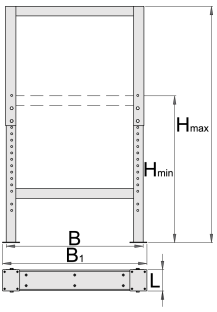

Modüler çalışma tezgahı için ayarlanabilir ayak

990LA-BLACK

Profiles

Product features

- malzeme: sac metal
- kadmiyum ve kurşun içermeyen renkle ekolojik lake kaplamalıdır

	L	B	B1	H↓	H↑	
626630	100	650	680	690	1110	11800

* Ürünlerin resimleri semboliktir. Bütün boyutlar mm ve ağırlık gram cinsindedir.

Usage (pictures)