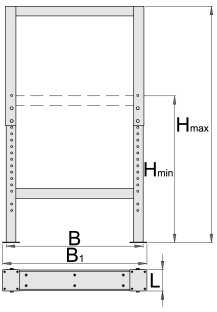

Modüler çalışma tezgahı için ayarlanabilir ayak

990LA-BLACK

Profiles

Product features

- malzeme: sac metal
- kadmiyum ve kurşun içermeyen renkle ekolojik lake kaplamalıdır

| | | | | | | |
|--|-----|-----|-----|-----|------|---|
|  | L | B | B1 | H↓ | H↑ |  |
| 626630 | 100 | 650 | 680 | 690 | 1110 | 11800 |

* Ürünlerin resimleri semboliktir. Bütün boyutlar mm ve ağırlık gram cinsindedir.

Usage (pictures)