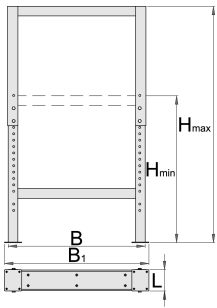

Podesiva noga za modularni radni sto

990LA-BLACK

Profili

Opis proizvoda

- materijal: premium čelični lim
- zaštitni, ekološki lak bez kadmijuma i olova

| | | | | | | |
|--|-----|-----|-----|-----|------|---|
|  | L | B | B1 | H↓ | H↑ |  |
| 626630 | 100 | 650 | 680 | 690 | 1110 | 11800 |

* Fotografije proizvoda su simbolične. Sve dimenzije su u mm, a težina u gramima. Sve navedene dimenzije mogu odstupati u granicama tolerancija.

Upotreba (slike)