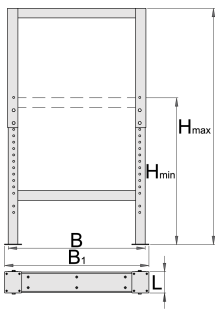

Noga nastavljiva za modularni delovni pult

990LA-BLACK

Profili

Atributi izdelka

- material: Premium pločevina
- uporaba eko barve s standardom kvalitete Qualicoat

	L	B	B1	H↓	H↑	
626630	100	650	680	690	1110	11800

* Slike proizvodov so simbolične. Vse dimenzije so v mm, masa v g. Vse navedene dimenzije lahko odstopajo v tolerančnih merah.

Uporaba (slike)