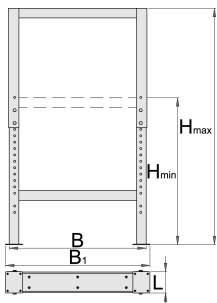

Noga nastavljiva za modularni delovni pult

990LA-BLACK

Profili

Atributi izdelka

- material: Premium pločevina
- uporaba eko barve s standardom kvalitete Qualicoat

	L	B	B1	H↓	H↑	
626630	100	650	680	690	1110	11800

* Slike proizvodov so simbolične. Vse dimenzije so v mm, masa v g. Vse navedene dimenzije lahko odstopajo v tolerančnih merah.

Uporaba (slike)