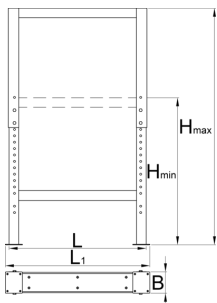

Noga nastavljiva za modularni delovni pult

990LA-BLACK

Profili

Atributi izdelka

- material: Premium pločevina
- uporaba eko barve s standardom kvalitete Qualicoat

L

B

B1

11800

* Slike proizvodov so simbolične. Vse dimenzije so v mm, teža v g. Vse navedene dimenzije lahko odstopajo v tolerančnih merah.

Uporaba (slike)