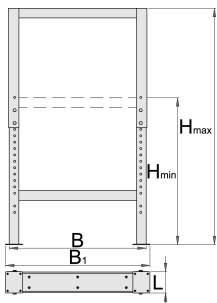

Опора для модульного верстака, с регулируемой высотой

990LA-BLACK

Профили

Описание товара

- материал: листовая сталь Premium
- используется экологичное покрытие, соответствующее стандарту качества Qualicoat

	L	B	B1	H↓	H↑	
626630	100	650	680	690	1110	11800

* Изображения продуктов носят демонстрационный характер. Все размеры указаны в миллиметрах, вес в граммах.

Использование (картинки)