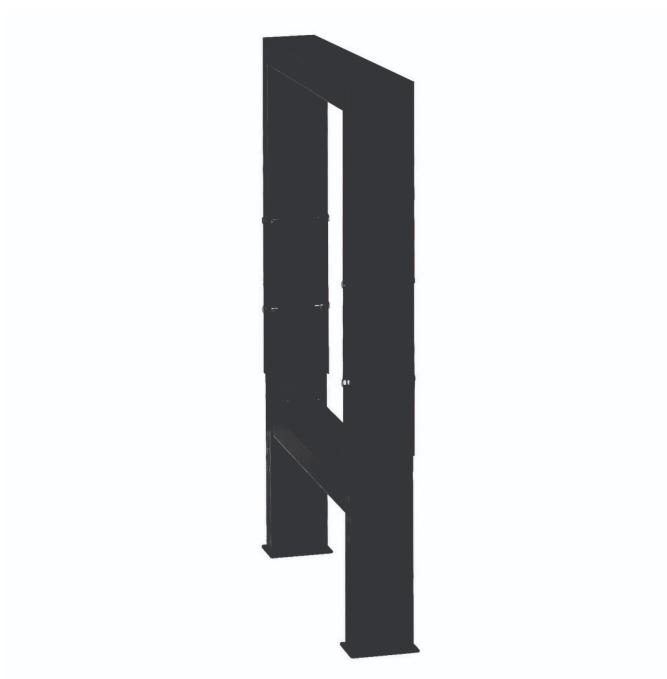

Опора для модульного верстака, с регулируемой высотой

990LA-BLACK

Профили

Описание товара

- материал: листовая сталь Premium
- используется экологичное покрытие, соответствующее стандарту качества Qualicoat