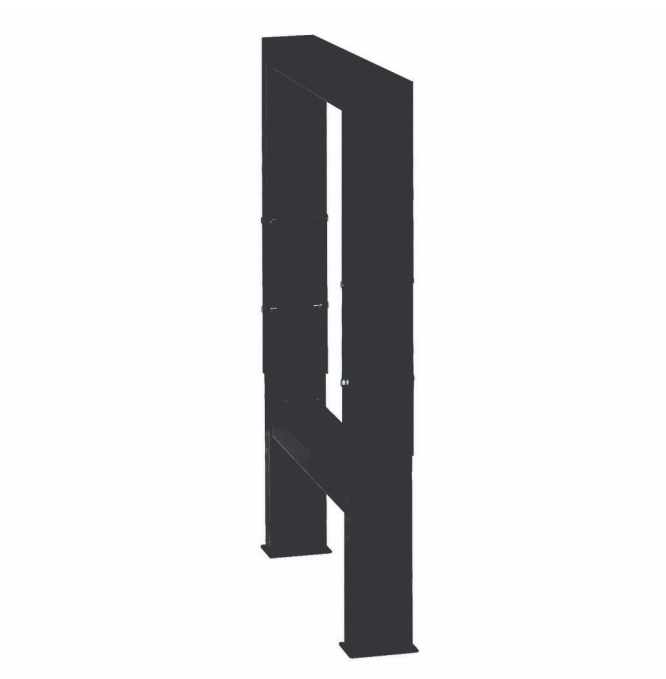

Опора для модульного верстака, с регулируемой высотой

990LA-BLACK

Профили

Описание товара

- материал: листовая сталь Premium
- используется экологичное покрытие, соответствующее стандарту качества Qualicoat

	L	B	B1	H↓	H↑	
626630	100	650	680	690	1110	11800

* Изображения продуктов носят демонстрационный характер. Все размеры указаны в миллиметрах, вес в граммах.

Использование (картинки)