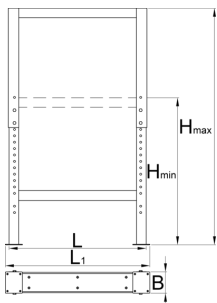

Опора для модульного верстака, с регулируемой высотой

990LA-BLACK

Профили

Описание товара

- материал: листовая сталь Premium
- используется экологичное покрытие, соответствующее стандарту качества Qualicoat

	L	B	B1	H↓	H↑	
626630	100	650	680	690	1110	11800

* Изображения продуктов носят демонстрационный характер. Все размеры указаны в миллиметрах, вес в граммах.

Использование (картинки)