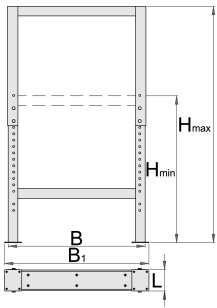

Picior ajustabil pentru banc de lucru modular

990LA-BLACK

Profile

Caracteristicile produsului

- tabla cu gauri perforate
- vopsele cu vopsele ecologice fara cadmiu si plumb

	L	B	B1	H↓	H↑	
626630	100	650	680	690	1110	11800

* Imaginea produsului este simbolica. Toate dimensiunile sunt exprimate în mm, greutatea în grame.

0 (pictures)