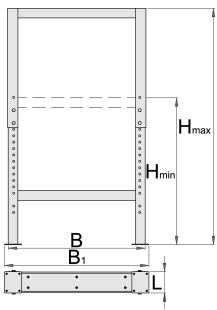

Picior ajustabil pentru banc de lucru modular

990LA-BLACK

Profile

Caracteristicile produsului

- tabla cu gauri perforate
- vopsele cu vopsele ecologice fara cadmiu si plumb

	L	B	B1	H↓	H↑	
626630	100	650	680	690	1110	11800

* Imaginea produsului este simbolica. Toate dimensiunile sunt exprimate în mm, greutatea în grame.

0 (pictures)